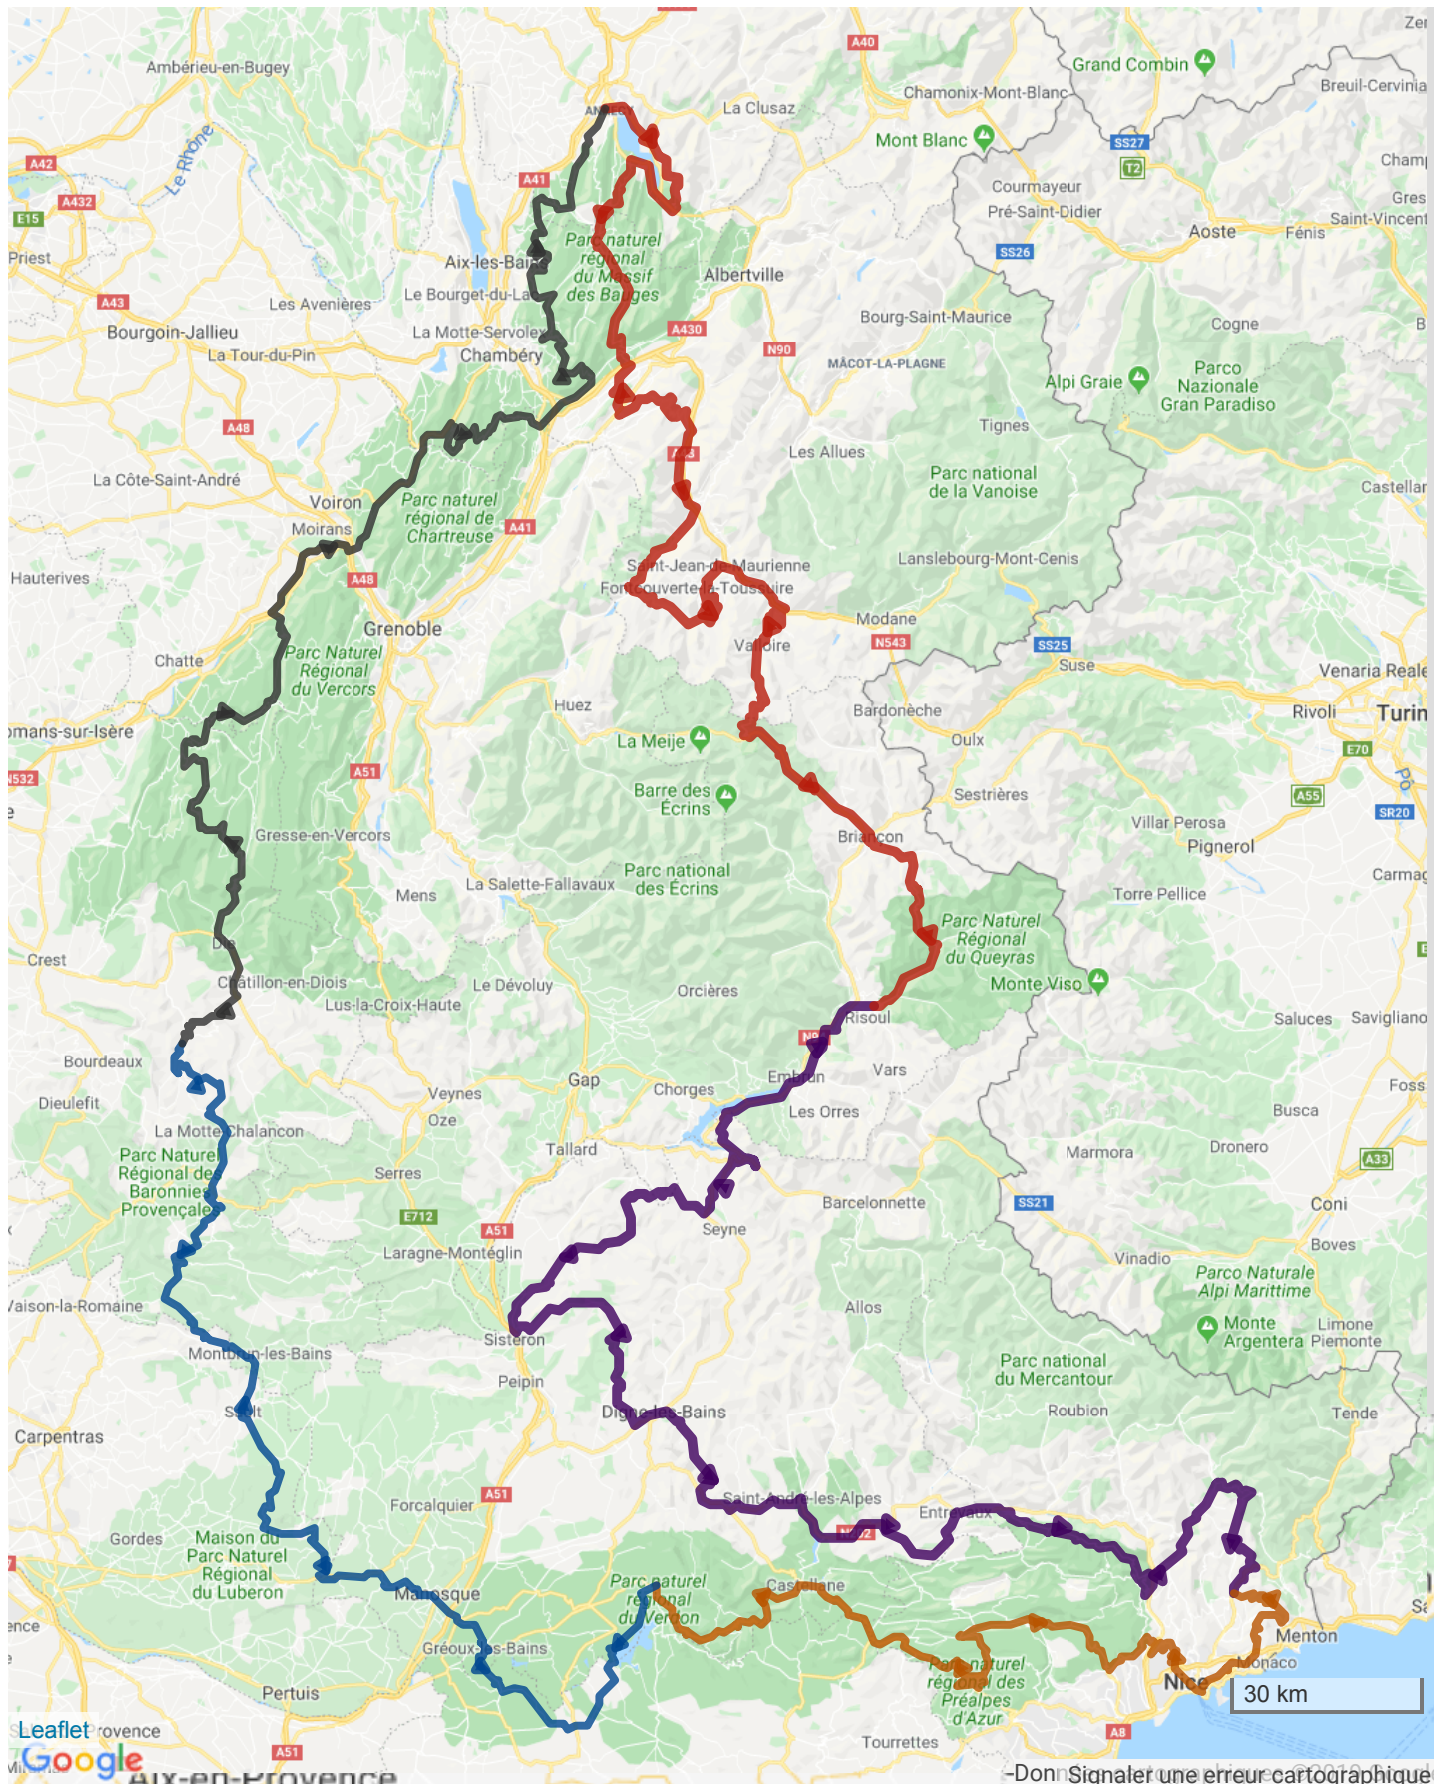

8996219 | Cyclisme - Route | 100 cols en Alpes - 5

Pradelle -> Annecy

1323.131 km \uparrow 6846 m \downarrow 6907 m \blacktriangle 180 m \blacktriangle 1523 m

Le droit de reproduction est strictement réservé à un usage personnel et privé. Lors de la pratique de votre activité, veuillez à respecter les propriétés et chemins privés et assurez-vous de la praticabilité du parcours.

© 2019 Openrunner

-Donner Signaler une erreur cartographique